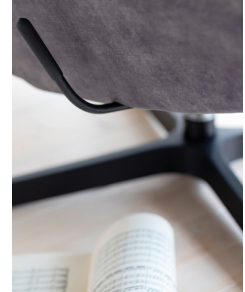

# RAUM.FREUNDE HELGE

So stabil, dass Du Dich ohne Gedanken zurücklehnen kannst... und RAUM.FREUNDE HELGE geht sogar mit. Klares, nordisches Design trifft Komfort durch Funktion. Stilvolles Cognac-farbiges Anilinleder und der sternförmige Fuß aus schwarzem Metall geben dem Relaxesessel RAUM.FREUNDE HELGE mit verstellbarer Rückenlehne und Kopfstütze eine so vielversprechende Ausstrahlung. Wer einmal dringesessen hat, weiß: Das ist keine leere Versprechung!

**FÜßE/BEINE/GESTELL:** Sternförmig, Metall, Schwarz

**LIEBEN WIR:** 360° drehbar, Rückenlehne verstellbar (manuell), Kopfstütze verstellbar (manuell), Hocker separat erhältlich

**VARIANTE (ABB. OBEN):** Stoff, Dunkelgrau