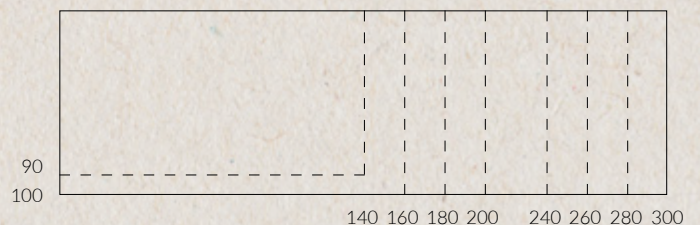

## Beispiele von Fußprofilen

Holzfuß breit

Metallfuß schmal

Holzfuß abgeschrägt

Weitere Ausführungen,  
UVPs und Infos zu  
**NATURA HOME Farmingdale**

WERTBESTÄNDIG  
100%  
EICHE MASSIV  
AUS EUROPA

NATURA HOME FARMINGDALE TISCHSYSTEM 60 // 61