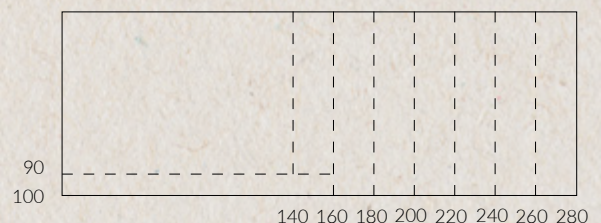

## Beispiele von Kantenformen

Gerade Kante

Schweizer Kante

100x280 und 100x300 nur mit Spidergestell.

Weitere Ausführungen,  
UVPs und Infos zu  
**NATURA HOME Clifton**

**01 NATURA HOME Clifton Esstisch**, Tischplatte: Wildeiche massiv 60 mm (30 + 30 mm), natur geölt, Baumkante, Smooth Black, U-Profil schwarz, BHT ca. 220x75x100 cm, **1.649,-** **02 NATURA HOME Clifton Bank mit Rückenlehne**, Bankplatte: Wildeiche massiv 60 mm (30 + 30 mm), natur geölt, Gerade Kante, U-Profil schwarz, BHT ca. 200x84x45 cm, **1.499,-** **03 NATURA HOME Clifton Vorstellbank**, Bankplatte: Wildeiche massiv 60 mm (30 + 30 mm), natur geölt, Gerade Kante, U-Profil schwarz, BHT ca. 200x44x40 cm, **879,-** **04 NATURA HOME Cambridge Sitzschale**, Bezug: Bull dark brown 549 (96 % Polyester, 4 % Polyurethan), **199,-** **05 NATURA HOME Cambridge Sitzkissen**, Bezug: Bull dark brown 549 (96 % Polyester, 4 % Polyurethan), **je 99,-** **06 NATURA HOME Cambridge Rückenkissen**, Bezug: Bull dark brown 549 (96 % Polyester, 4 % Polyurethan), **je 99,-** **07 NATURA HOME Cambridge Polsterstuhl**, Bezug: Leder Rebound taupe, Drehgestell Metall schwarz, **469,-**