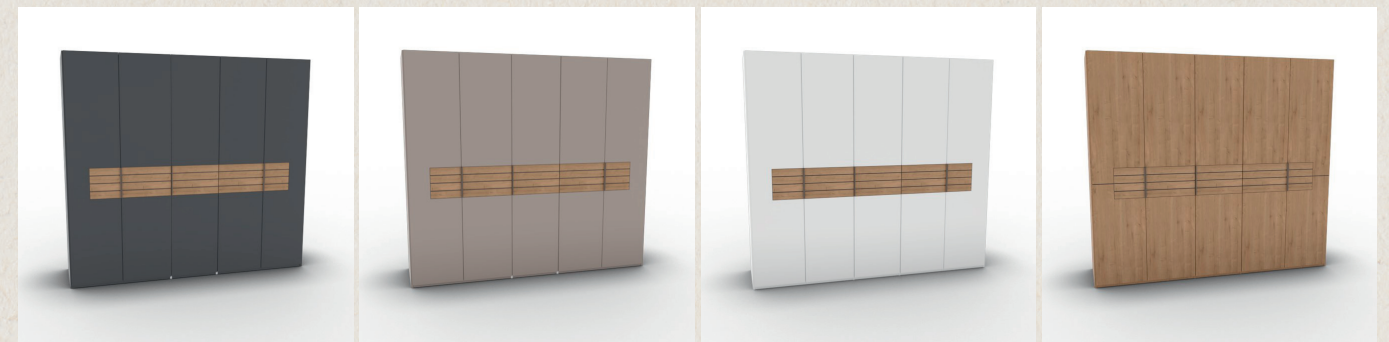

Die Bauchbinde in den massiven Wildeiche Lamellen sind standardmäßig in jedem Schrank enthalten