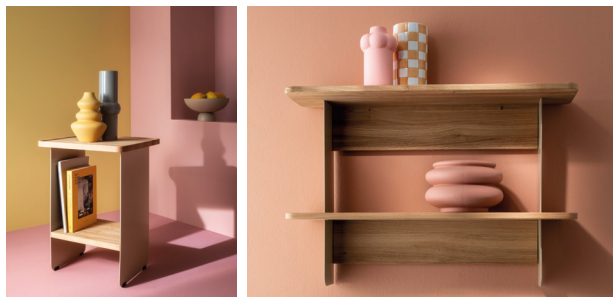

**RAUM.FREUNDE
OLAI**

RAUM.FREUNDE OLAI

Intelligentes Design und raffinierte Details in perfekter Harmonie: Das scheinbar zarte Metall in stilvollem Schwarz oder sanftem Vanilleton setzt einen gekonnten Kontrast zur robusten Eiche. Die präzise Konstruktion der Kleinmöbel-Serie RAUM.FREUNDE OLAI mit ihren perfekt eingepassten Wangen fasziniert durch geradlinige Ästhetik und unvergleichliche Natürlichkeit.

BEISTELLTISCH RAUM.FREUNDE OLAI – WILDEICHE MASSIV, METALL, BEIGE (ABB. VORDERSEITE, OBEN LINKS)

MABE: Länge: 40 cm, Breite: 40 cm, Höhe: 45 cm

HAUPTFARBE/-MATERIAL: Beige, Metall, Asteiche massiv, geölt

FÜSSE/BEINE/GESTELL: Wangenfuß, Metall, lackiert

WEITERE PRODUKTE AUS DER SERIE:

Couchtisch, Metall, Schwarz
L: 65 cm, B: 120 cm, H: 39 cm

Beistelltisch, Metall, Schwarz
L: 40 cm, B: 40 cm, H: 45 cm

Wandregal, Metall, Schwarz
L: 80 cm, B: 22 cm, H: 55 cm