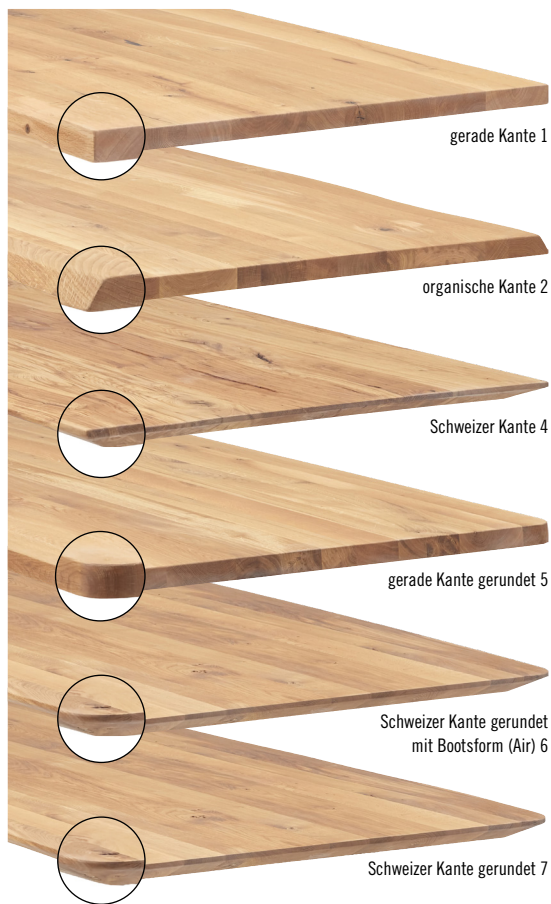

**RAUM.FREUNDE
ELDUR**

RAUM.FREUNDE ELDUR. SO ODER SO. ODER ANDERS

RAUM.FREUNDE ELDUR – ein Tischsystem, das keinen Wunsch offen lässt. Ob lang oder kurz, hell oder dunkel, Bambus oder Eiche – stell Dir Deinen Esstisch zusammen, wie es Dir gefällt: Wähle dazu die Tischplatte aus Deinem favorisierten Holz, entscheide Dich für eine Kantenform und ergänze Dein Lieblingstischgestell. Dein Tisch, Dein Design!

Tischplatte eckig
Gestell U-Profil

Tischplatte eckig
Gestell Moon

Tischplatte oval
Gestell Boomerang

Tischplatte Bootsform
Gestell Lizzy

Tischplatte Bootsform
Gestell Stahlwange

Tischplatte Bootsform
Gestell Moon

WAS FÜR EINE AUSWAHL – DAS TISCHSYSTEM RAUM.FREUNDE ELDUR!

HOLZFARBEN TISCHPLATTEN

LACKIERT

38 | Eiche Matt Schwarz

50 | Eiche Naturel

56 | Eiche Smoke

73 | Eiche Eco Snow

74 | Eiche Fresh Oak