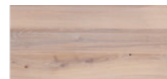

WAS FÜR EINE AUSWAHL – DAS TISCHSYSTEM RAUM.FREUNDE ELDUR!

HOLZFARBEN TISCHPLATTEN

LACKIERT

38 | Eiche Matt Schwarz

50 | Eiche Naturel

56 | Eiche Smoke

73 | Eiche Eco Snow

74 | Eiche Fresh Oak

75 | Eiche Cloud

76 | Eiche Night

77 | Eiche Rihno

GEÖLT

51 | Eiken Bianco

54 | Eiken Naturel

65 | Eiken White/Grey

BAMBUS TISCHPLATTEN

LACKIERT

58 | Bambus White Wash

75 | Bambus Cloud

76 | Bambus Night

RAUM.FREUNDE ELDUR

Der perfekte Treffpunkt für bis zu acht Personen: Der Tisch RAUM.FREUNDE ELDUR bringt Deine Lieblingsmenschen zusammen und ist dazu noch ein optisches Highlight. Dank der zentralen Platzierung der Tischbeine können Deine Gäste bequem sitzen und Euer Zusammensein in vollen Zügen genießen.