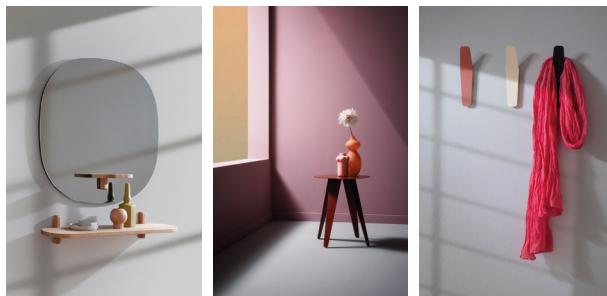

FREUNDE FÜRS LEBEN

RAUM.FREUNDE SIGNE

Die Bank der RAUM.FREUNDE SIGNE Serie ist ein wahrer Allrounder und punktet als Ablagebank im Schlafzimmer genauso wie als Sitzbank am Esstisch, als Beistelltisch oder Sideboard. Gefertigt aus geölter, massiver Eiche, ist die Bank genauso stabil und langlebig wie stylish.

Die aktuellen UVPs findest Du unter raumfreunde.de auf der jeweiligen Modellseite.

**RAUM.FREUNDE
SIGNE**

RAUM.FREUNDE SIGNE

Alltagsbegleiter, die Du nicht mehr hergeben willst – die exklusive Kleinmöbel-Serie RAUM.FREUNDE SIGNE. In stylischen Designs und mit der handwerklichen Raffinesse von Says Who, einer der angesagtesten skandinavischen Agenturen – sind unsere Spiegel, Wandregale, Beistelltische, Wandhaken und Garderobenständer nicht nur extrem robust, sondern auch echte Eyecatcher. Perfekt konstruiert – ohne Kompromisse, in exzellenter Qualität und aus bestem Material.