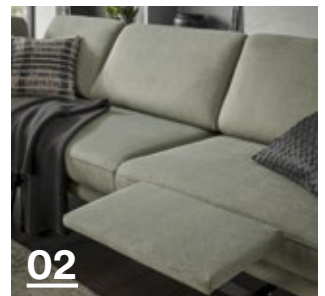

Erstmal schön aufrecht sitzen
und dann wieder Beine hoch-
legen? Ganz nach Deinem
Geschmack konfigurierst Du
die Komfortfunktionen bei
Global Estrela.