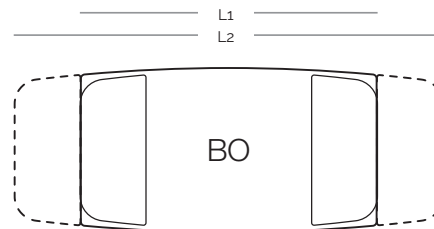

BO - BOMBATO