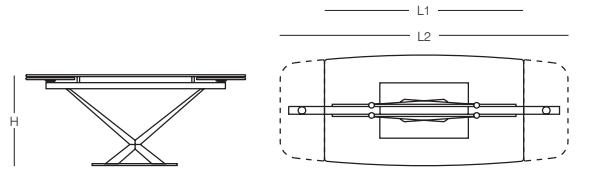

Contur

Typen- und Preisliste

SAVONA / B

DESIGN D. D'URBINO P. LOMAZZI coll. CASATI

cm	L1	L2	P	H
160	→ 240 x 100			75 cm
180	→ 260 x 100/110			75 cm
200	→ 280 x 100/110			75 cm
220	→ 300 x 100/110			75 cm

SAVONA / B. AUSZIEHBARER ESSTISCH MIT PLATTEN UND AUSZÜGEN AUS KRISTALLGLAS ODER KERAMIK. BEINE AUS GEBÜRSTETEM ODER LACKIERTEM STAHL. EIN KOMFORTABLER MECHANISMUS AUS LACKIERTEM ALUMINIUM ERLAUBT ES DEN TISCH UM CM 80 ZU VERGRÖßERN. LIEFERBAR AUCH MIT KERAMIKPLATTEN.