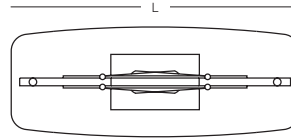

RE - RETTANGOLARE

BO - BOMBATO

Typen- und Preisliste

SAVONA / B FIX

DESIGN D. D'URBINO P. LOMAZZI col. CASATI

cm	L	P	H:
180 x 100			75 cm
200 x 100			75 cm
220 x 100/110			75 cm
240 x 100/110			75 cm
280 x 100/110			75 cm
300 x 100/110			75 cm