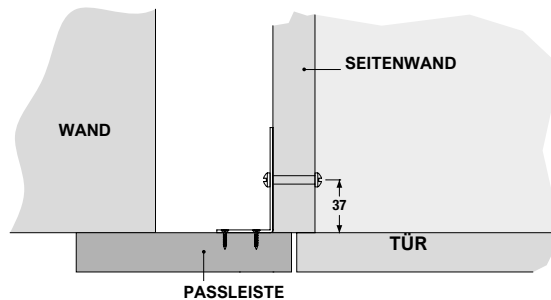

C
Passleiste für flächenbündige komplanare Tür.

B + C
Lösung "c" und "d" auch mit Trennwand lieferbar.

D
Ausfuchung mit nutzbarem Abteil