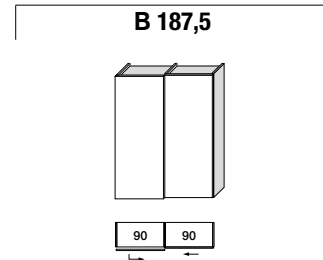

Typen- und Preisliste

ZUSAMMENSTELLUNGEN MIT SCHIEBETÜREN

◆ Seitenwände zum Preis OC / PA

MT Ausführungen MELAMINEN

- **OC BG** Opaco Bianco gesso - Matt Gipsweiß
- **OC MP** Opaco Madreperla - Matt Perlmutt
- **OC ARN** Opaco Arena - Matt Arena
- **OC BA** Opaco Basalto - Matt Basaltgrau
- **OC AN** Opaco Antracite - Matt Anthrazit
- **PA BG** Poro aperto Bianco gesso - Offenporig Gipsweiß
- **PA MP** Poro aperto Madreperla - Offenporig Perlmutt
- **FO** Frassino oriente - Esche Oriente
- **RSB** Rovere sabbia - Eiche Sand

- **RMK** Rovere moka - Eiche Mokka
- **RT** Rovere termocotto - Thermoeiche
- **RNC** Nodato chiaro - Astig hell
- **RNN** Nodato naturale - Astig Natur
- **CC** Cemento chiaro - Zement hell
- **CV** Cemento cava - Zement Cava
- **ALP** Alpaca - Alpaca
- **OBR** Ossido brunito - Oxid brüniert
- **INT C** Intreccio chiaro - Geflecht hell

- **OC** Opaco - Matt
- **PA** Poro aperto - Offenporig
- **LGN PA** Legno poro aperto - Holz offenporig
- **LC** Lucido - Glänzend

ANM.: Im Auftrag immer die gewünschte Innenausführung der Struktur angeben: Stoffoptik oder Alpaca

ANM.: Die Abschluss-Seitenwände der Zusammenstellungen werden zum Preis der Farbe der Türausführung verrechnet, andere Ausführungen siehe Seite 69

H 223 m³ 0,60	H 239 m³ 0,64	H 255 m³ 0,68
312761	312361	312461

TÜREN	PROFILE / GRIFF	PLATTE	ARTIKELNUMMER	
DORIS Für Beleuchtung siehe Seite 127	DORIS 2 SETTORI OC	MT OC (BG-MP-ARN-BA-AN) materico opaco MT FO materico frassino oriente MT RMK materico rovere moka MT CC materico cemento chiaro MT RNC materico nodato chiaro MT ALP materico Alpaca	MT PA (BG-MP) materico poro aperto MT RSB materico rovere sabbia MT RT materico rovere termocotto MT CV materico cemento cava MT RNN materico nodato naturale MT OBR materico ossido brunito	2.237,-
		OC laccato opaco LC laccato lucido	PA laccato poro aperto	2.643,-
		4.017,-		
GOLA OC GRIS		MT OC (BG-MP-ARN-BA-AN) materico opaco MT FO materico frassino oriente MT RMK materico rovere moka MT CC materico cemento chiaro MT RNC materico nodato chiaro MT ALP materico Alpaca	MT PA (BG-MP) materico poro aperto MT RSB materico rovere sabbia MT RT materico rovere termocotto MT CV materico cemento cava MT RNN materico nodato naturale MT OBR materico ossido brunito	2.425,-
		OC laccato opaco LC laccato lucido	PA laccato poro aperto	2.808,-
		4.374,-		
		◆ Glänzendes Glas / Grauer Spiegel - Bronzeoptik - Silberopt	3.018,-	

ATHENA

Für Beleuchtung siehe Seite 127

- MATERICI
- OC
- PA
- VETRO LUCIDO
- SPECCHIO GRIGIO
- MOSAICO
- MT NAM
- MT FO
- MT RSB
- MT RMK
- MT RT
- MT RNC
- MT RNN
- MT RNS
- MT CV
- OC
- PA

LOGICA

- **Best seller OC (BG-MP)** opaco
- **Best seller PA (BG-MP)** poro aperto

2.813,-

- **OC** laccato opaco
- **PA** laccato poro aperto

3.615,-