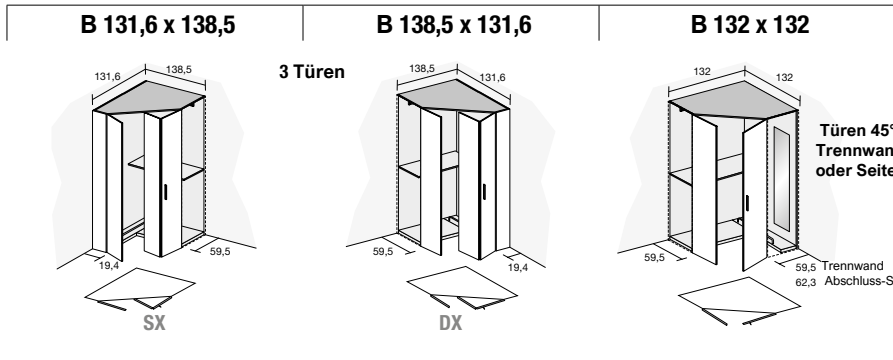

H 239 | 255

H 239 m² 0,69	H 255 m² 0,76	H 239 m² 0,69	H 255 m² 0,76	H 239 m² 0,62	H 255 m² 0,73
311303S	311403S	311303D	311403D	311302	311402

H 239 m² 0,060	H 255 m² 0,064
314310	314410

MT OC (BG-MP-ARN-BA-AN)	
MT PA (BG-MP)	
MT FO / MT RSB / MT RMK	137,-
MT RT / MT RNC / MT RNN	
MT CC / MT CV / MT ALP	
MT OBR	
OC / PA	223,-
LC	373,-