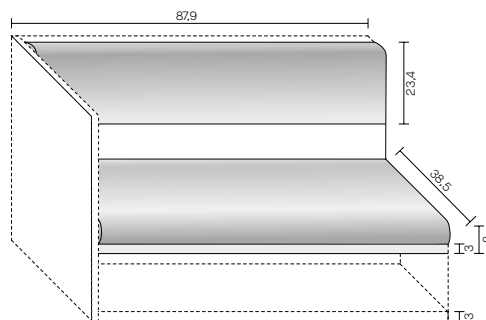

Modul kleines Sofa