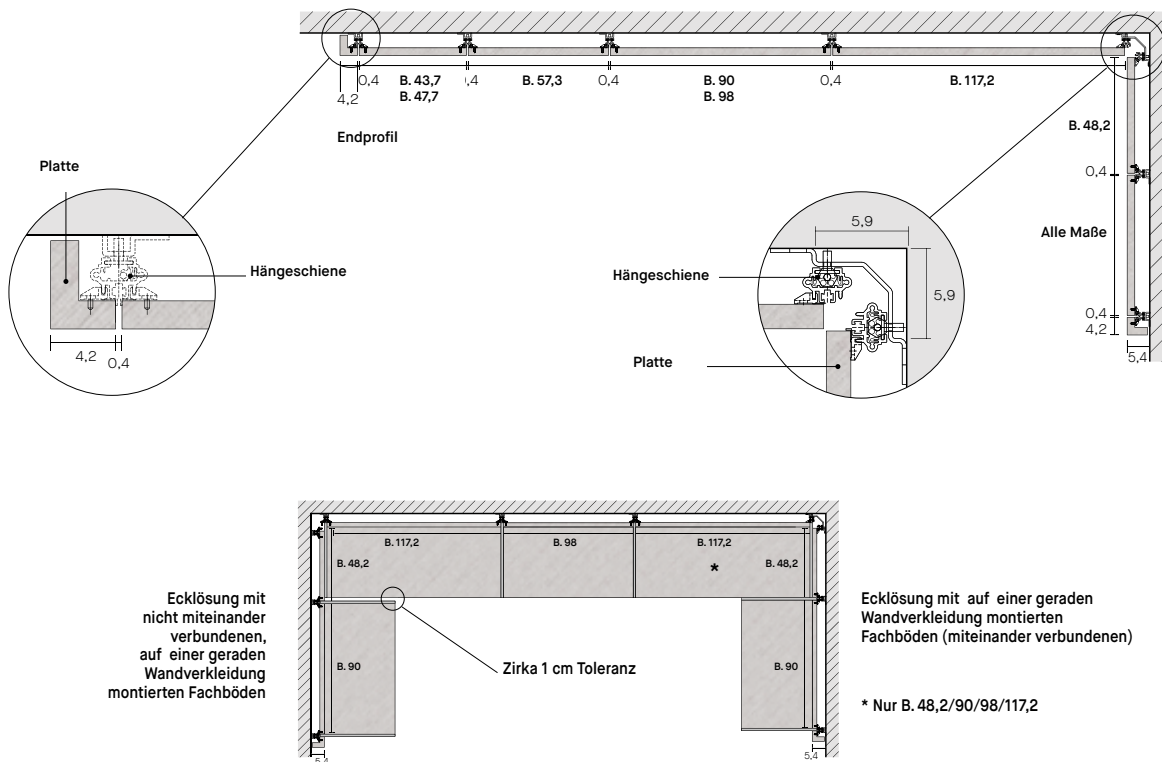

PRATICO

MODULÜBERSICHT

BREITE

Lieferbare Ausstattung für Wandverkleidung PRATICO

	B. 43,7	B. 47,7	B. 57,3	B. 90	B. 98	B. 117,2
Holzfachboden T 29,4 / 48,6	✓	✓	✓	✓	✓	✓
Étagère bois inclinée T 48,6	✓	✓	✓	✓	✓	✓
Podest T 48,6	✓	✓	✓	✓	✓	✓
Bodenstehendes Schubladenelement (2-3-4-5-6 Schubladen)	✓	✓	✓	✓	✓	✓
Wandhängendes Schubladenelement (1- 2 Schubladen)	✓	✓	✓	✓	✓	✓
Element Raster als Aufsatz				✓	✓	✓
Element Raster wandhängend				✓	✓	✓
Fachboden mit 1 ausziehbarem Tablett	✓	✓	✓	✓	✓	✓
Fachboden mit 2 ausziehbaren Tablett	✓	✓	✓	✓	✓	✓
Hosenhänger für ausziehbares Tablett	✓	✓	✓	✓	✓	✓
Schuhablage für ausziehbares Tablett	✓	✓	✓	✓	✓	✓
Glasfachboden für ausziehbares Tablett	✓	✓	✓	✓	✓	✓