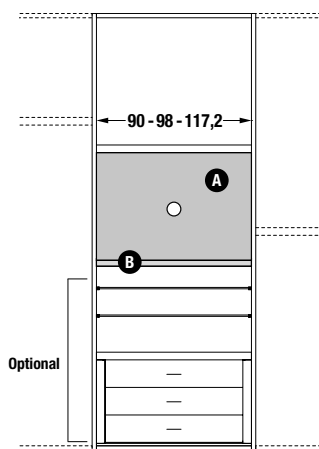

AUSSTATTUNG FÜR TV-ABTEIL

FÜR ABTEIL	ARTIKELNUMMER	Stoffoptik/Alpaca	OC	
Einlegeboden und Rückwand für TV-Element (inklusive Abdeckung für Kabeldurchlass)	B 90	309031	411,-	560,-
	B 98	309034	438,-	603,-
	B 117,2	309038	502,-	687,-

Schrankabteil B. 90 - 98 - 117,2 für TV-Gerät

Schrankabteil B. 136,2 für TV-Gerät