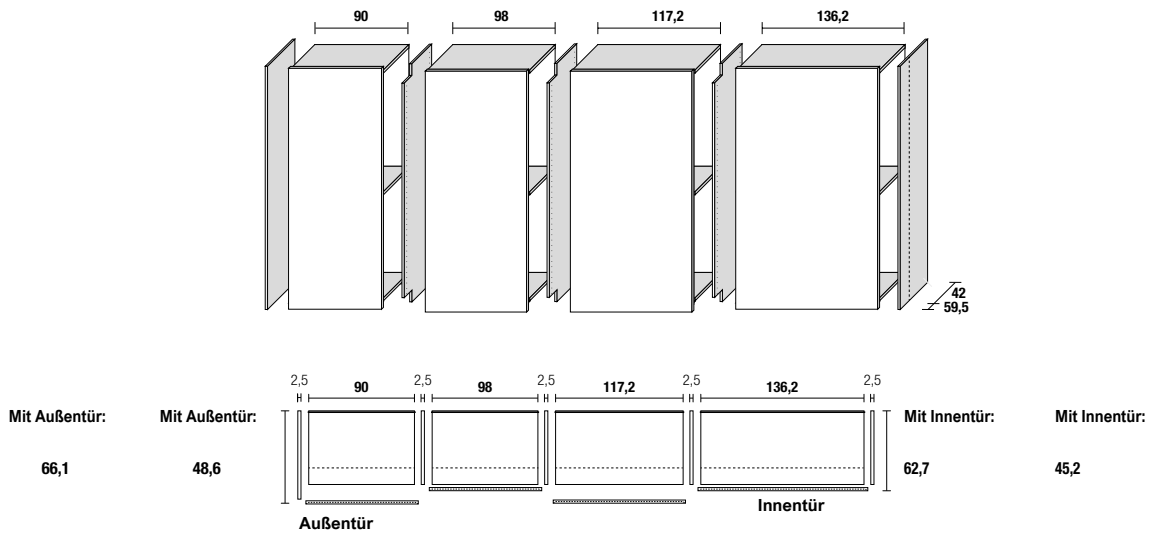

HÖHEN

Toleranzgrenzen für die Montage:
seitlich + 4 cm, Höhe + 5 cm ab Seitenwand

Schiebetüren serienmäßig mit "Soft-Close-Schließmechanismen"

- * Tatsächliche Höhe inklusive Staubschutzbeschlägen:
- * für Modul 223 Gesamthöhe H. 225,5 cm
- * für Modul 239 Gesamthöhe H. 241,5 cm
- * für Modul 255 Gesamthöhe H. 257,5 cm
- * für Modul 287 Gesamthöhe H. 289,5 cm

MODULÜBERSICHT

SPEZIELLE TRENNWAND

MODULÜBERSICHT SCHRANK MIT SCHIEBETÜR

Die seitlich angeführten Maße beinhalten den Raumbedarf der Seitenwände und Trennwände.

		H 223 H 239 H 255	
B 187,5	90 90		Pag. 74/76/78
B 203,5	98 98		Pag. 75/77/79
B 241,9	117,2 117,2		Pag. 75/77/79
B 279,9	136,2 136,2		Pag. 75/77/79
B 280	90 90 90		Pag. 75/77/79
B 304	98 98 98		Pag. 80/82/84
B 361,6	117,2 117,2 117,2		Pag. 81/83/85
B 372,5	90 90 90 90		Pag. 81/83/85 -
B 404,5	98 98 98 98		Pag. 81/83/85 -