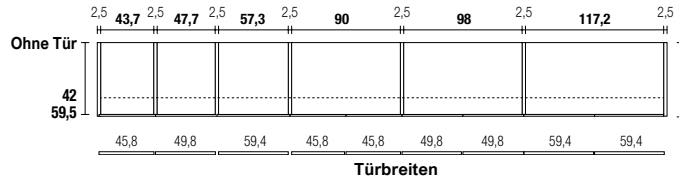

BREITEN UND TIEFEN