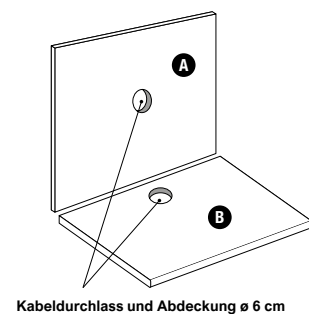

AUSSTATTUNG FÜR TV-ABTEIL

FÜR ABTEIL	ARTIKELNUMMER	Stoffoptik/Alpaca	OC	
Einlegeboden und Rückwand für TV-Element (inklusive Abdeckung für Kabeldurchlass)	B 90	309031	411,-	560,-
	B 98	309034	438,-	603,-
	B 117,2	309038	502,-	687,-

Schrankabteil B. 90 - 98 - 117,2 für TV-Gerät

Schrankabteil B. 136,2 für TV-Gerät