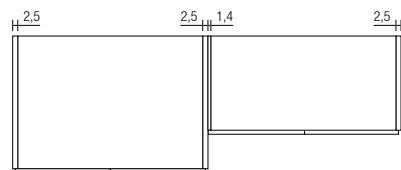

MODULÜBERSICHT SCHRANK MIT DREHTÜR

Die seitlich angeführten Maße beinhalten den Raumbedarf der Seitenwände und Trennwände.

	H 223 H 239 H 255		H 223 H 239 H 255
B 48,7	43,7	Pag. 46/48	B 241,9 117,2 117,2 Pag. 54/56
B 52,7	47,7	Pag. 47/49	B 253,7 98 98 47,7 Pag. 55/57
B 62,3	57,3	Seite 47/49	B 280 90 90 90 Seite 55/57
B 95	90	Seite 47/49	B 301,7 117,2 117,2 57,3 Seite 55/57
B 103	98	Seite 47/49	B 304 98 98 98 Seite 55/57
B 122,2	117,2	Seite 47/49	B 326,2 90 90 90 43,7 Seite 55/57
B 141,2	90 43,7	Seite 50/52	B 354,2 98 98 98 47,7 Seite 58/60
B 153,2	98 47,7	Seite 51/53	B 361,6 117,2 117,2 117,2 Seite 59/61
B 182	117,2 57,3	Seite 51/53	B 372,5 90 90 90 90 Seite 59/61
B 187,5	90 90	Seite 51/53	B 404,5 98 98 98 98 Seite 59/61
B 203,5	98 98	Seite 51/53	B 421,4 117,2 117,2 117,2 57,3 Seite 59/61
B 233,7	90 90 43,7	Seite 51/53	B 481,3 117,2 117,2 117,2 117,2 Seite 59/61

Jedes Modul ist serienmäßig mit 2 Kleiderstangen und einem inneren Einlegeboden ausgestattet (obligatorisch und fest).
ANM.: Für die Module nach Zentimetermaß T. 42 ist nur der innere Einlegeboden serienmäßig (obligatorisch und fest).
Ausziehbare Kleiderstange als Extra erhältlich COD 309921 € + 255,-

Für einen Tiefenwechsel im Falle eines angebauten Moduls ist eine Ausgleichs-Trennwand St. 1,4 erhältlich.
ANM.: Nicht für Tür Metropolis erhältlich. Preis wie Seitenwände St. 2,5