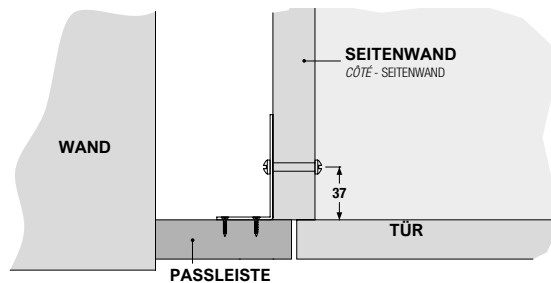

B
Passleiste für innere komplanare Tür.