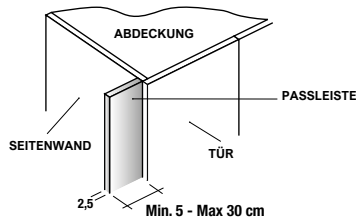

PASSLEISTEN

SEITLICHE PASSLEISTE RECHTS ODER LINKS

Höhe MAX. 300 cm