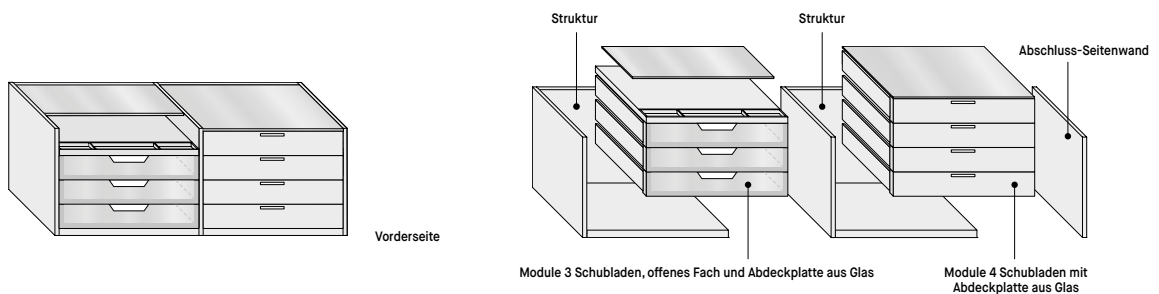

Beispiel f. danebenstehende/umgekehrte Struktur