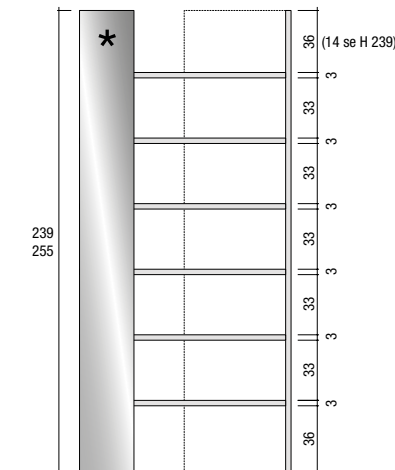

MODULE FÜR ABSCHLUSS-BÜCHERREGAL

H 239 | 255

B 31 T. 59,5

AUSFÜHRUNG STRUKTUR	ARTIKELNUMMER	H 239		H 255	
		m² 0,49	m² 0,51	m² 0,49	m² 0,51
MT OC (BG-MP-ARN-BA-AN) materico opaco	MT PA (BG-MP) materico poro aperto	311336S	311436S	311636S	311336D
MT CNV materico canvas	MT NAM materico noce ambra		855,-		855,-
MT FO materico frassino oriente	MT RSB materico rovere sabbia		1.129,-		1.129,-
MT RMK materico rovere moka	MT RT materico rovere termocotto		1.588,-		1.588,-
MT CC materico cemento chiaro	MT CV materico cemento cava				
MT RNC materico nodato chiaro	MT RNN materico nodato naturale				
MT ALP materico Alpaca	MT OBR ossido brunito				
OC laccato opaco	PA laccato poro aperto				
LC laccato lucido					

ABSCHLUSS-BÜCHERREGAL

	H 239 / 255
Tiefenkürzung	€ + 201,-
HÖHENKÜRZUNG nur bei Holz	€ + 67,-

Beispiel RE

* Mit Spiegel in Silberoptik oder Bronzeoptik lieferbar. (im Auftrag angeben). Auf Anfrage nur in Holz lieferbar.