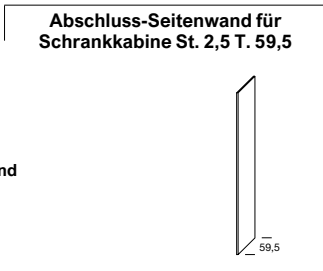

H 239 | 255

H 239 m² 0,69	H 255 m² 0,76	H 239 m² 0,69	H 255 m² 0,76	H 239 m² 0,62	H 255 m² 0,73
311303S	311403S	311303D	311403D	311302	311402

H 239 m² 0,060	H 255 m² 0,064
314310	314410

MT OC (BG-MP-ARN-BA-AN)	
MT PA (BG-MP)	
MT FO / MT RSB / MT RMK	137,-
MT RT / MT RNC / MT RNN	
MT CC / MT CV / MT ALP	
MT OBR	
OC / PA	223,-
LC	373,-