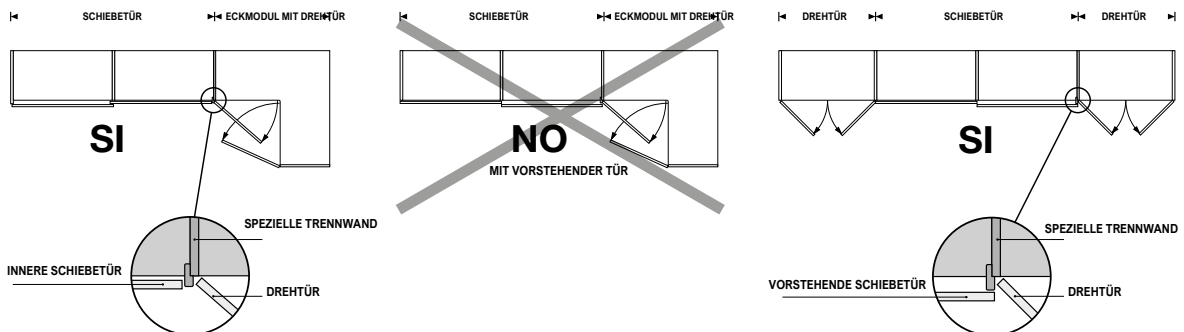

Glänzendes Glas

Mosaico (Brown, Silver, Grey)

Grauer Spiegel 383

28

MODULÜBERSICHT SCHRANK MIT DREHTÜR

HÖHEN

- * **Tatsächliche Höhe einschließlich der Füße:**
- * für Modul 223 Gesamthöhe H. 223,5 cm
- * für Modul 239 Gesamthöhe H. 239,5 cm
- * für Modul 255 Gesamthöhe H. 255,5 cm
- * für Modul 287 Gesamthöhe H. 287,5 cm

BREITEN UND TIEFEN

Toleranzgrenzen für die Montage: seitlich + 4 cm, Höhe + 3 cm

Drehtüren serienmäßig mit „Soft-Close-Scharnieren“

MODULÜBERSICHT

Eckmodul

SPEZIELLE TRENNWAND

MODULÜBERSICHT SCHRANK MIT DREHTÜR