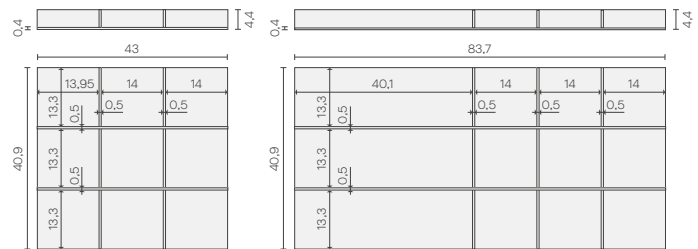

Raster für obere Schublade (als Extra)