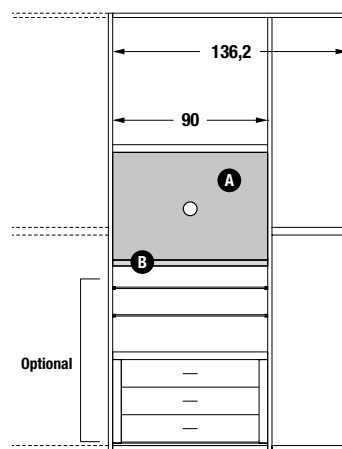

AUSSTATTUNG FÜR TV-ABTEIL

FÜR ABTEIL	ARTIKELNUMMER	Stoffoptik/Alpaca	OC	
Einlegeboden und Rückwand für TV-Element (inklusive Abdeckung für Kabeldurchlass)	B 90	309031	411,-	560,-
	B 98	309034	438,-	603,-
	B 117,2	309038	502,-	687,-

Schrankabteil B. 90 - 98 - 117,2 für TV-Gerät

Schrankabteil B. 136,2 für TV-Gerät