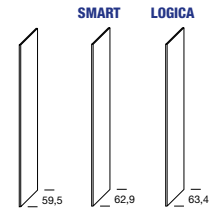

Die Zusammenstellungen sind auch in T. 42 cm erhältlich, ohne Aufpreis

H 223 | 239 | 255

Abschluss-Seitenwand für Zusammenstellung mit 2 Türen
St. 2,5 T. 59,5 (Innentür) T. 62,9

B 98			B 117,2			B 136,2		
H 223 m³ 0,23 310734	H 239 m³ 0,25 310334	H 255 m³ 0,27 310434	H 223 m³ 0,28 310738	H 239 m³ 0,30 310338	H 255 m³ 0,32 310438	H 223 m³ 0,33 310741	H 239 m³ 0,35 310341	H 255 m³ 0,37 310441
982,-			1.098,-			1.243,-		
1.113,-			1.249,-			1.421,-		
1.635,-			1.878,-			-		
1.078,-			1.196,-			-		
1.198,-			1.336,-			-		
1.769,-			2.034,-			-		
1.396,-			1.570,-					
1.223,-			1.408,-			1.550,-		
1.394,-			1.587,-			1.713,-		

	H 223	H 239	H 255
	m³ 0,056	m³ 0,062	m³ 0,067
P. 59,5	314701	314301	314401
P. 62,9	314703	314303	314403

MT OC (BG-MP-ARN-BA-AN)	
MT PA (BG-MP)	
MT FO / MT RSB / MT RMK	
MT RT / MT RNC / MT RNN	130,-
MT CC / MT CV / MT ALP	
MT OBR	
OC / PA	212,-
LC	449,-

Trennwand St. 2,5 T. 59,5

	H 223	H 239	H 255
	m³ 0,056	m³ 0,060	m³ 0,064
	314751	314351	314451

Tramato / Alpaca	110,-