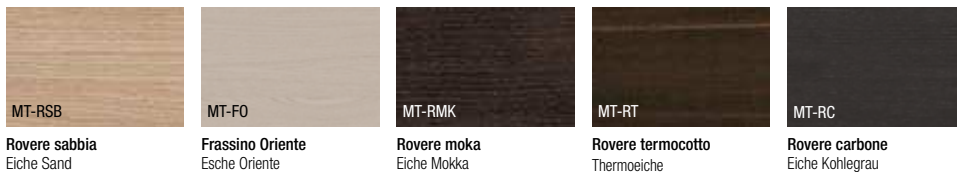

TÜR ATHENA

Material / Stärke Wabenplatten (CARB) / 28 mm
Ausführung Lackierte Beschichtung
Material / Ausführung Holzagglomeratplatten (CARB) / 28 mm - Ausführung Rau/Rau mit Lackierung
Mittlere Platte Ausführung Rau, lackiert, glänzendes Glas, grauer Spiegel und Mosaik
Griffeinsatz Lackiertes Aluminium
Merkmale Komplett mit Türverstrebung

Typen- und Preisliste

Ausführungen:

Die Ausführungen und Farben sind rein hinweisend und können je nach Drucktechnik leichte Abweichungen aufweisen.

Rau Matt

Rau offenporig

Rau astig

Rau Holz

Rau Zement