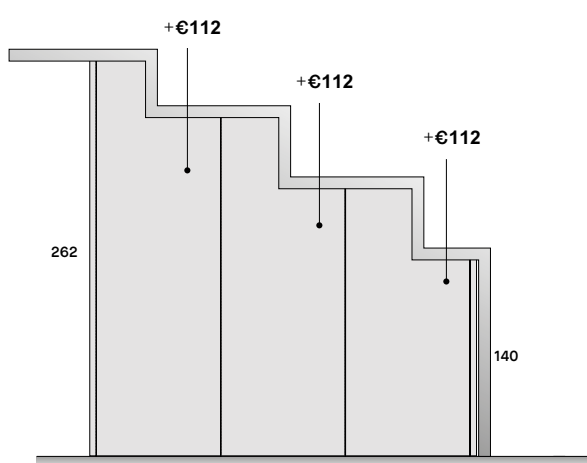

BEISPIEL EINES STUFENFÖRMIGEN ZUSCHNITTS

PRATICO

BEISPIELE FÜR GEMISCHTE KONFIGURATIONEN

Für eine mit gemischten Ausführungen und Fronten konfigurierte Innenausstattung empfiehlt sich der Einsatz des Grafikprogramms von Tomasella. Im Programm PRATICO können bei den Schubladenelementen unterschiedliche Fronten und Ausführungen konfiguriert werden.

Der Einsatz von Schubladen mit Glasfront in Kombination mit Schubladen mit Griff/Hohlkehle ist nicht möglich.

Beispiel einer Preisberechnung für Schubladenelement mit 3 Schubladen mit gemischten Ausführungen.

Schubladenelement 3 Schubladen mit Holzfront OC	-	3 einzelne Schubladen mit Holzfront OC	+	3 einzelne Schubladen mit Holzfront in MT 1/ONE