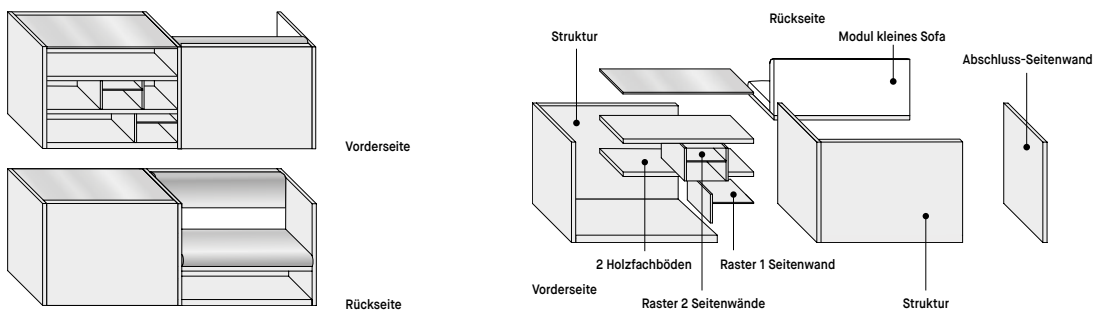

AUSGESTATTETES
INSELMODUL

MODULÜBERSICHT