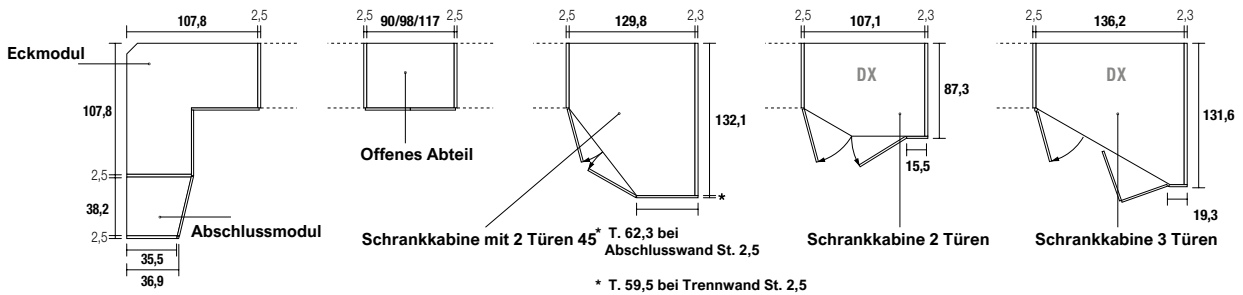

Glänzendes Glas

Mosaico (Brown, Silver, Grey)

Grauer Spiegel 383

28

MODULÜBERSICHT SCHRANK MIT DREHTÜR

HÖHEN

- * **Tatsächliche Höhe einschließlich der Füße:**
- * für Modul 223 Gesamthöhe H. 223,5 cm
- * für Modul 239 Gesamthöhe H. 239,5 cm
- * für Modul 255 Gesamthöhe H. 255,5 cm
- * für Modul 287 Gesamthöhe H. 287,5 cm

BREITEN UND TIEFEN

Toleranzgrenzen für die Montage: seitlich + 4 cm, Höhe + 3 cm

Drehtüren serienmäßig mit „Soft-Close-Scharnieren“

MODULÜBERSICHT

Eckmodul

SPEZIELLE TRENNWAND

MODULÜBERSICHT SCHRANK MIT DREHTÜR