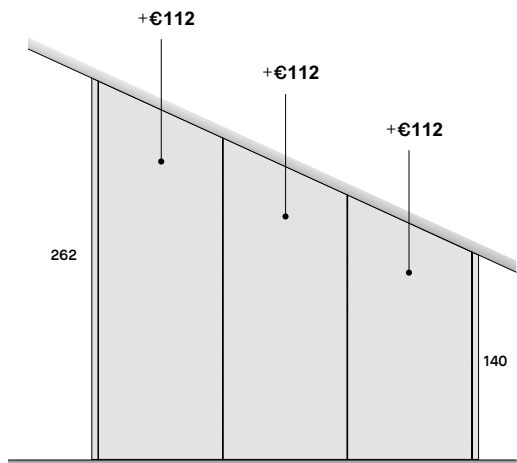

PRATICO

ZUSCHNITTE NACH MASS UND GEMISCHTE KONFIGURATIONEN

BEISPIEL EINES DIAGONALEN ZUSCHNITTS