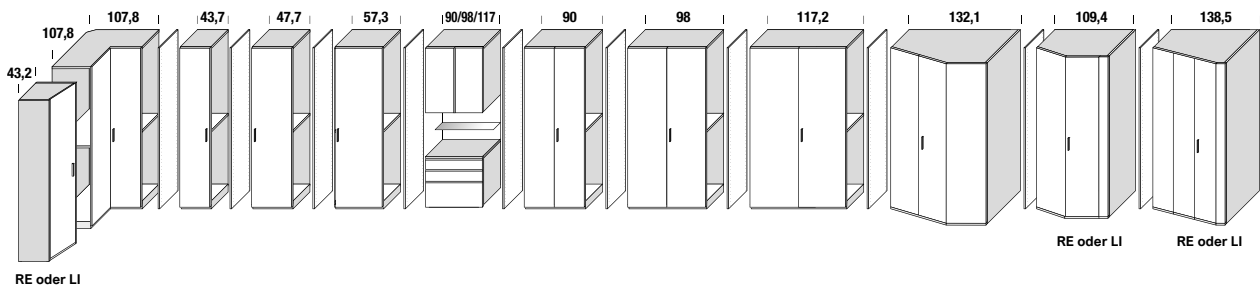

Glänzendes Glas

Mosaico (Brown, Silver, Grey)

Grauer Spiegel 383

28

MODULÜBERSICHT SCHRANK MIT DREHTÜR

HÖHEN

- * **Tatsächliche Höhe einschließlich der Füße:**
- * für Modul 223 Gesamthöhe H. 223,5 cm
- * für Modul 239 Gesamthöhe H. 239,5 cm
- * für Modul 255 Gesamthöhe H. 255,5 cm
- * für Modul 287 Gesamthöhe H. 287,5 cm

BREITEN UND TIEFEN

Toleranzgrenzen für die Montage: seitlich + 4 cm, Höhe + 3 cm

Drehtüren serienmäßig mit „Soft-Close-Scharnieren“

MODULÜBERSICHT

Eckmodul

SPEZIELLE TRENNWAND

MODULÜBERSICHT SCHRANK MIT DREHTÜR