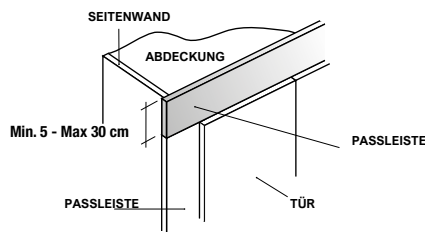

PASSLEISTEN

SEITLICHE PASSLEISTE RECHTS ODER LINKS

Höhe MAX. 300 cm

OBERE PASSLEISTE

Länge MAX. 290 cm

Diese werden mit Bohrlöchern geliefert und ermöglichen dadurch eine rasche Montage.

ANM.: (Mindestpreis für 2 Laufmeter)