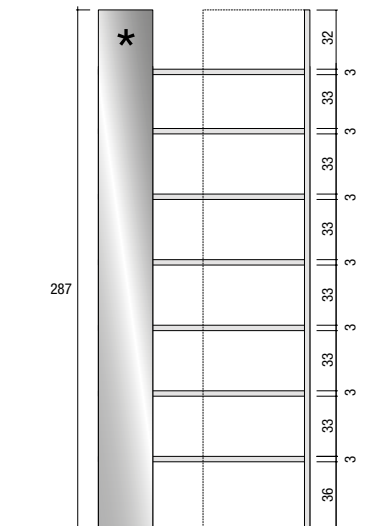

MODULE FÜR ABSCHLUSS-BÜCHERREGAL

H 239 | 255

B 31 T. 59,5

AUSFÜHRUNG STRUKTUR	ARTIKELNUMMER	H 239		H 255	
		m² 0,49	m² 0,51	m² 0,49	m² 0,51
MT OC (BG-MP-ARN-BA-AN) materico opaco	MT PA (BG-MP) materico poro aperto	311336S	311436S	311636S	311336D
MT CNV materico canvas	MT NAM materico noce ambra		855,-		855,-
MT FO materico frassino oriente	MT RSB materico rovere sabbia		1.129,-		1.129,-
MT RMK materico rovere moka	MT RT materico rovere termocotto		1.588,-		1.588,-
MT CC materico cemento chiaro	MT CV materico cemento cava				
MT RNC materico nodato chiaro	MT RNN materico nodato naturale				
MT ALP materico Alpaca	MT OBR ossido brunito				
OC laccato opaco	PA laccato poro aperto				
LC laccato lucido					

ABSCHLUSS-BÜCHERREGAL

	H 239 / 255
Tiefenkürzung	€ + 201,-
HÖHENKÜRZUNG nur bei Holz	€ + 67,-

Beispiel RE

* Mit Spiegel in Silberoptik oder Bronzeoptik lieferbar. (im Auftrag angeben). Auf Anfrage nur in Holz lieferbar.