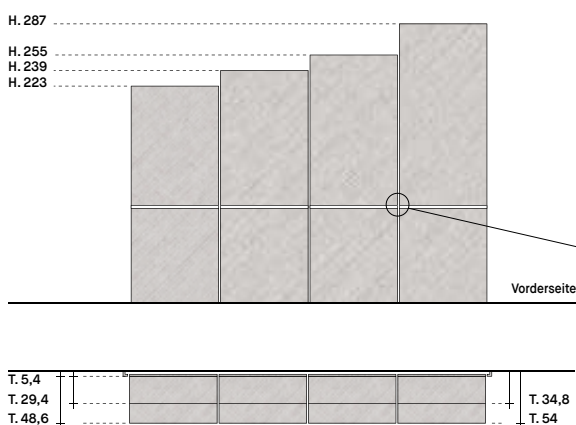

- 104 Technische Merkmale
- 105 Allgemeine geschäftsbedingungen

Ausführungen - Innenseite des Umschlags

PRATICO

MODULÜBERSICHT

BREITEN UND TIEFEN

Tatsächliche Höhe einschließlich der Füße:
 - für Modul 223 Gesamthöhe H. 223,8 cm
 - für Modul 239 Gesamthöhe H. 239,8 cm
 - für Modul 255 Gesamthöhe H. 255,8 cm
 - für Modul 287 Gesamthöhe H. 287,8 cm