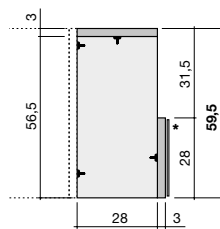

MODULE FÜR ABSCHLUSS-BÜCHERREGAL

H 239 | 255

B 31 T. 59,5

AUSFÜHRUNG STRUKTUR	ARTIKELNUMMER	H 239		H 255	
		m² 0,49	m² 0,51	m² 0,49	m² 0,51
MT OC (BG-MP-ARN-BA-AN) materico opaco	MT PA (BG-MP) materico poro aperto	311336S	311436S	311636S	311336D
MT CNV materico canvas	MT NAM materico noce ambra		855,-		855,-
MT FO materico frassino oriente	MT RSB materico rovere sabbia		1.129,-		1.129,-
MT RMK materico rovere moka	MT RT materico rovere termocotto		1.588,-		1.588,-
MT CC materico cemento chiaro	MT CV materico cemento cava				
MT RNC materico nodato chiaro	MT RNN materico nodato naturale				
MT ALP materico Alpaca	MT OBR ossido brunito				
OC laccato opaco	PA laccato poro aperto				
LC laccato lucido					

ABSCHLUSS-BÜCHERREGAL

	H 239 / 255
Tiefenkürzung	€ + 201,-
HÖHENKÜRZUNG nur bei Holz	€ + 67,-

Beispiel RE

* Mit Spiegel in Silberoptik oder Bronzeoptik lieferbar. (im Auftrag angeben). Auf Anfrage nur in Holz lieferbar.