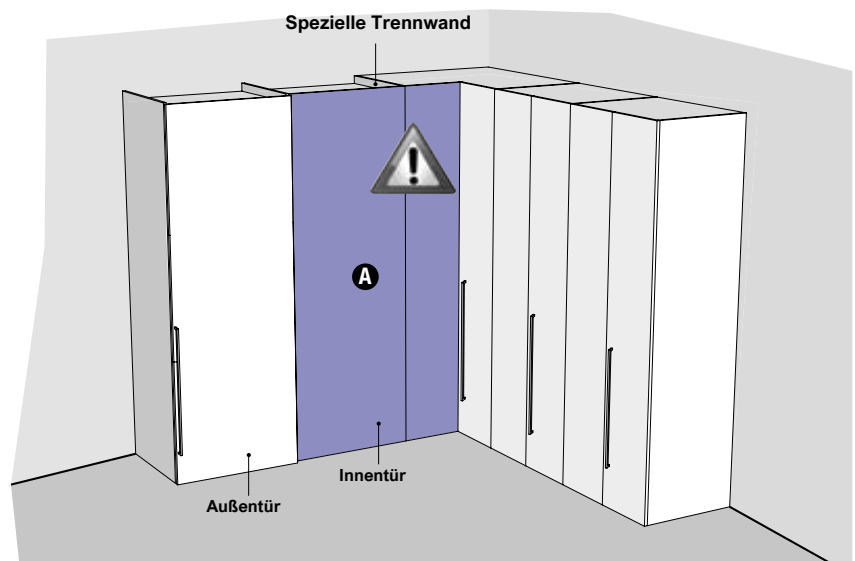

Ausziehbare Kleiderstange als Extra erhältlich COD 309921 € + 255-

REGELN FÜR SCHRÄNKE MIT KOMBINIERTEN TÜRSYSTEMEN

SCHRANK MIT KOMBINIERTEN SCHIEBETÜREN / DREHTÜREN

Wenn nach einer Schiebetür LISCIA, LISCIA 2 oder TABLET **A** ein Eckmodul oder eine Schrankkabine angefügt werden soll, dann kann ausschließlich der Griff CLIP oder das eingebaute Griffprofil verwendet werden.