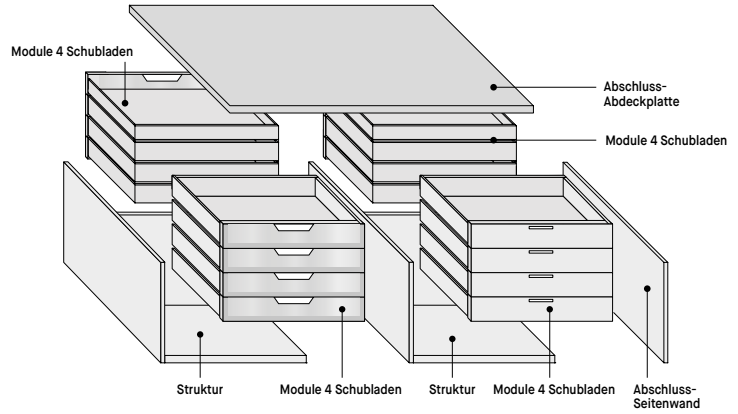

Raster für obere Schublade (als Extra)

Schmuckfach

Modul kleines Sofa

AUSGESTATTETES INSELMODUL

STRUKTUR FÜR MODUL MIT ABDECKPLATTE AUS GLAS

<p>MT 1/ONE Rau</p> <div style="display: flex; justify-content: space-around;"> <div style="text-align: center;">  MT CNV Canvas </div> <div style="text-align: center;">  MT NAM Nussbaum Bernstein </div> </div>	<p>MT PREMIUM Rau</p> <div style="display: grid; grid-template-columns: repeat(3, 1fr); gap: 5px;"> <div style="text-align: center;">  MT OC BG Gipsweiß </div> <div style="text-align: center;">  MT OC MP Perlmutter </div> <div style="text-align: center;">  MT OC ARN Arena </div> <div style="text-align: center;">  MT OC BA Basaltgrau </div> <div style="text-align: center;">  MT CC Zement hell </div> <div style="text-align: center;">  MT CV Zement Cava </div> <div style="text-align: center;">  MT CS Zement dunkel </div> <div style="text-align: center;">  MT RNC Astig hell </div> <div style="text-align: center;">  MT FO Esche Oriente </div> <div style="text-align: center;">  MT RSB Eiche Sand </div> <div style="text-align: center;">  MT RMK Eiche Mokka </div> <div style="text-align: center;">  MT RT Thermoeiche </div> <div style="text-align: center;">  MT RC Eiche Kohlegrau </div> <div style="text-align: center;">  MT ALP Alpaca </div> </div>	<p>OC Lackiert</p> <div style="text-align: center;">  OC Matt </div>
---	--	--