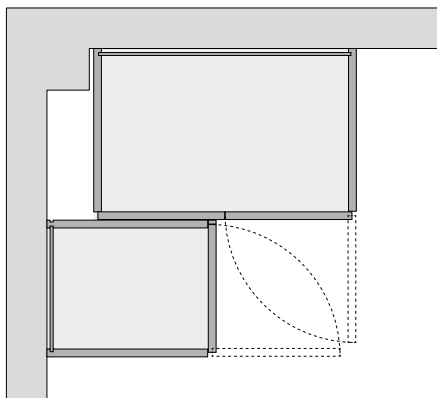

LÖSUNGSBEISPIELE FÜR SPEZIELLE ECKVERBAUTEN

NEBENEINANDERSTELLEN VON 2 SERIENMÄSSIGEN ELEMENTEN