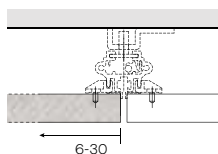

B. Von 6 bis 30 cm

Pfosten mit seitlicher Passeleiste (einschließlich Befestigung)