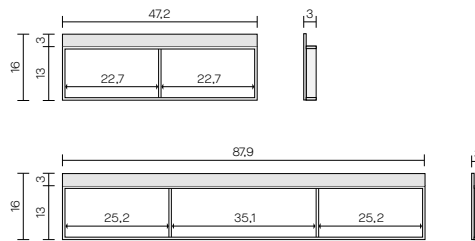

Schmuckfach