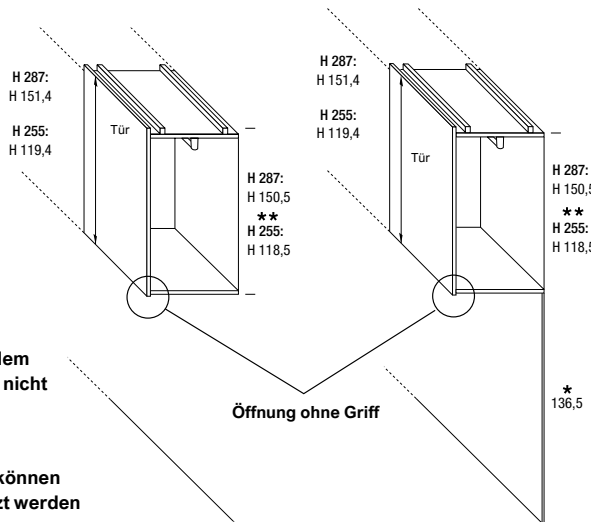

BEISPIEL DER TÜRÖFFNUNG

* Die Rückwände unter dem Brückenmodul können nicht gekürzt werden

** Die Module mit Türen können nur in der Höhe gekürzt werden

ARTIKELNUMMER		H 255 m³ 0,064 314408
MT OC (BG-MP-ARN-BA-AN) MT PA (BG-MP) MT FO / MT RSB / MT RMK MT RT / MT RNC / MT RNN MT CC / MT CV / MT ALP MT OBR		237,-
OC / PA		326,-
LC		676,-

Innerer Einlegeboden St. 54,6 für Brückenmodul

ARTIKELNUMMER		319027
B 50,7	Tramato / Alpaca	72,-
	OC	148,-

ARTIKELNUMMER		319028
B 104	Tramato / Alpaca	94,-
	OC	190,-

Kürzung für:

Brückenmodul 3 Türen	+ 237,-
SMART Brückenmodul 4 Türen	+ 273,-