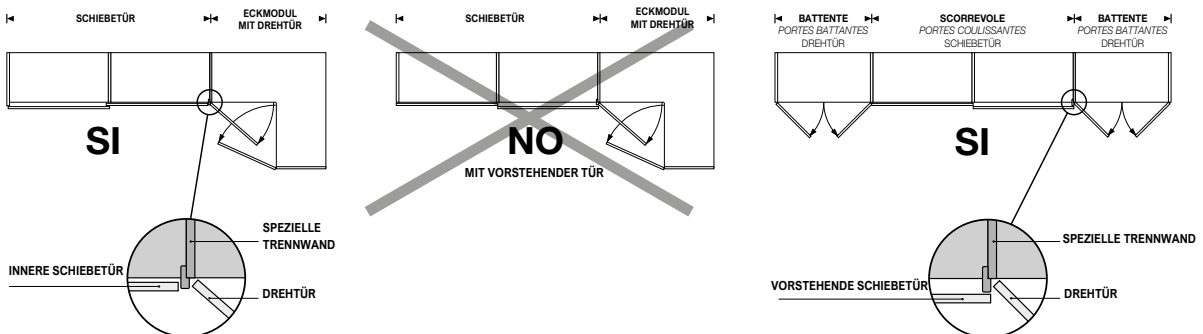

HÖHEN

Toleranzgrenzen für die Montage:
seitlich + 4 cm, Höhe + 5 cm ab Seitenwand

Schiebetüren serienmäßig mit "Soft-Close-Schließmechanismen"

- * Tatsächliche Höhe inklusive Staubschutzbeschlägen:
- * für Modul 223 Gesamthöhe H. 225,5 cm
- * für Modul 239 Gesamthöhe H. 241,5 cm
- * für Modul 255 Gesamthöhe H. 257,5 cm
- * für Modul 287 Gesamthöhe H. 289,5 cm

MODULÜBERSICHT

SPEZIELLE TRENNWAND

MODULÜBERSICHT SCHRANK MIT SCHIEBETÜR

Die seitlich angeführten Maße beinhalten den Raumbedarf der Seitenwände und Trennwände.

		H 223 H 239 H 255	
B 187,5	90 90		Pag. 74/76/78
B 203,5	98 98		Pag. 75/77/79
B 241,9	117,2 117,2		Pag. 75/77/79
B 279,9	136,2 136,2		Pag. 75/77/79
B 280	90 90 90		Pag. 75/77/79
B 304	98 98 98		Pag. 80/82/84
B 361,6	117,2 117,2 117,2		Pag. 81/83/85
B 372,5	90 90 90 90		Pag. 81/83/85 -
B 404,5	98 98 98 98		Pag. 81/83/85 -