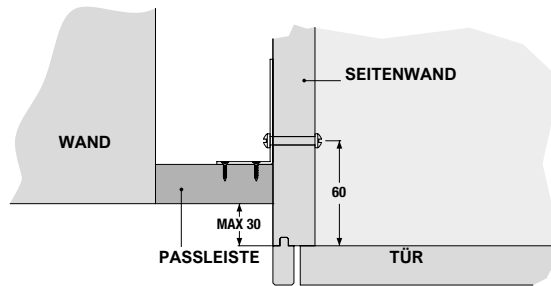

PASSLEISTEN

A
Innere Passleiste