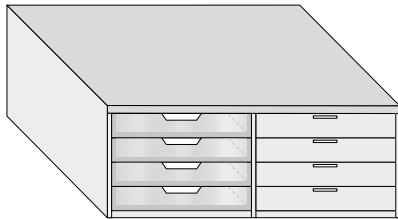

AUSGESTATTETES INSELMODUL

MODULÜBERSICHT

Beispiel f. gegenüberliegende danebenstehende/umgekehrte Struktur