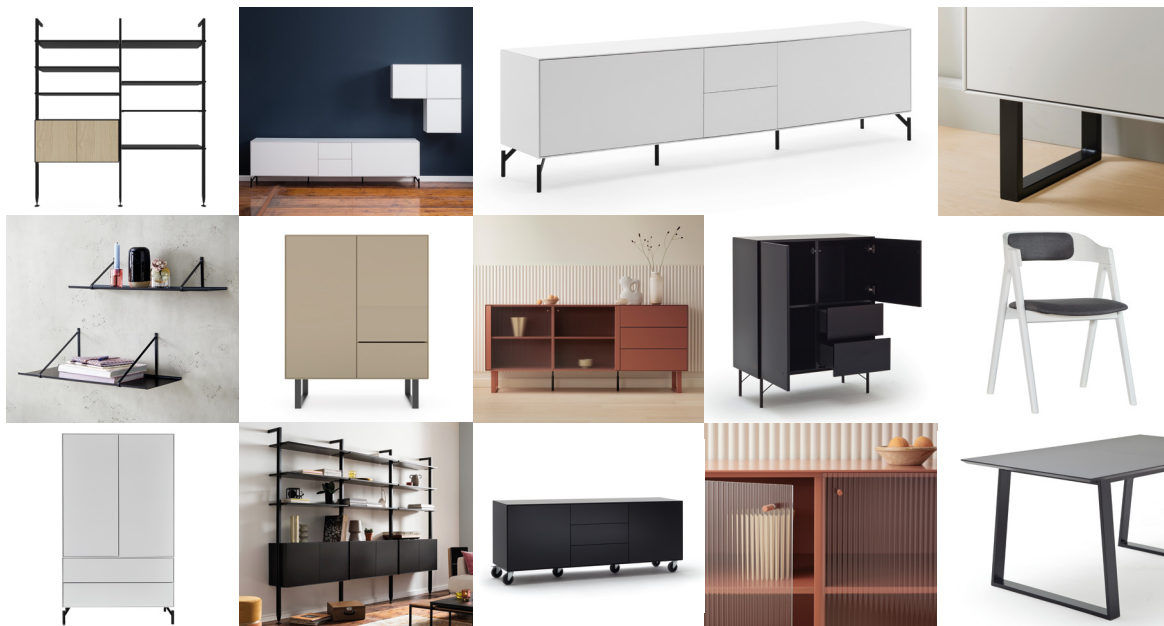

DAS ALLES IST RAUM.FREUNDE HENRI