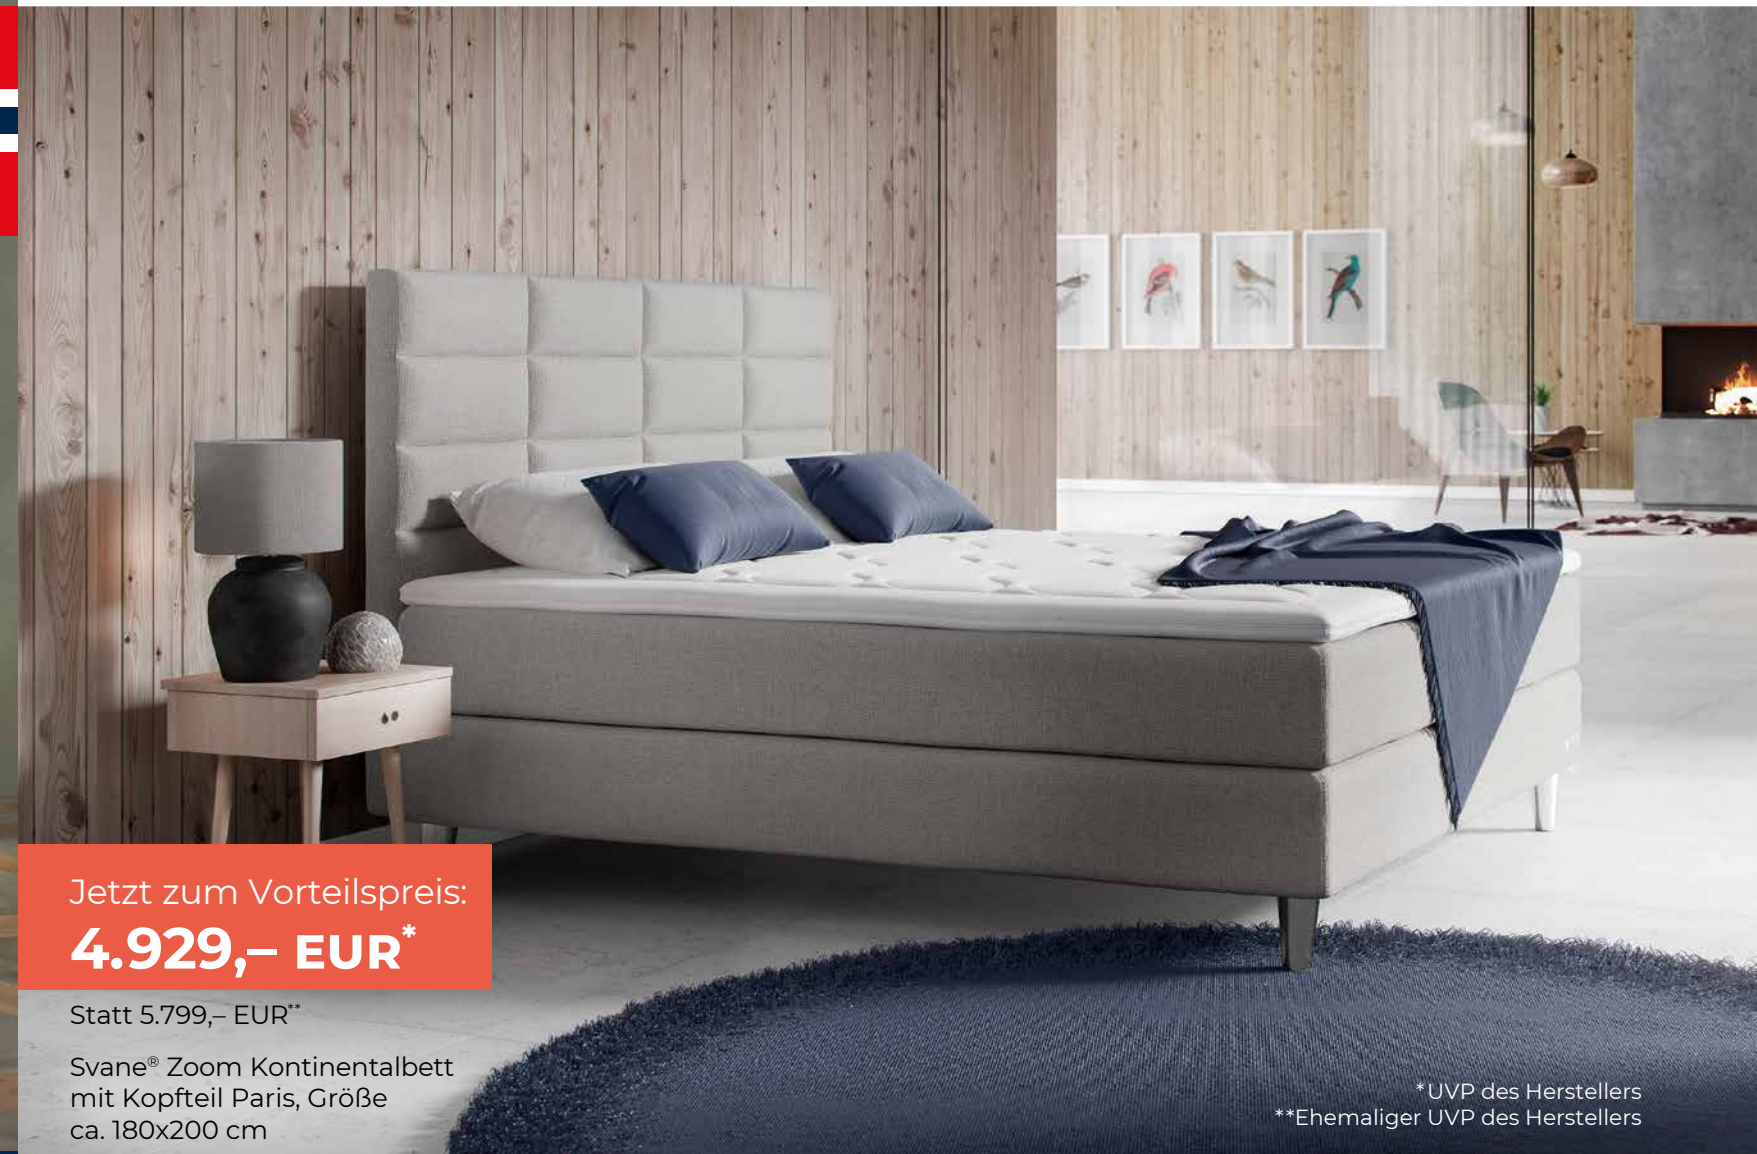

Jetzt zum Vorteilspreis:
4.929,- EUR*

Statt 5.799,- EUR**

Svane® Zoom Kontinentalbett mit Kopfteil Paris, Größe ca. 180x200 cm

*UVP des Herstellers
**Ehemaliger UVP des Herstellers

Svane® Zleep Matratze

Taschenfederkern-Matratze mit 5 Zonensystem und 6 cm IntelliGel® für eine optimale Körperunterstützung. Gesamthöhe 24 cm.